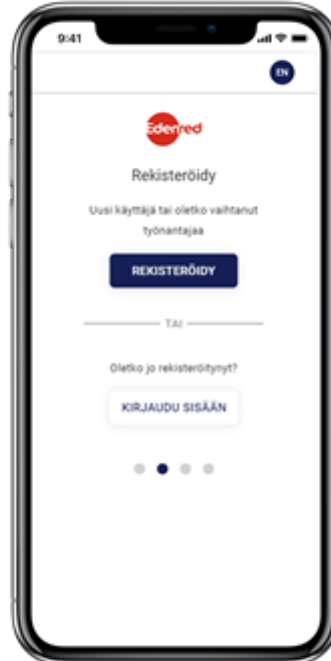

Edenred-kortin aktivointi

Lataa MyEdenred Finland - mobiilisovellus ja klikkaa **Aktivoi kortti**.

Syötä **kortin sarjanumero** ja **henkilötunnuksesi**.

Löydät 10-numeroisen sarjanumeron kortin kääntöpuolelta. Jos käytössäsi on mobiiliratkaisu sarjanumero on Edenredin lähettämässä sähköpostissa.

Luo MyEdenred -tunnukset **Rekisteröitymällä**.

Jos aktivoit korttia vanhentuneen tai hävinneen kortin tilalle voit kirjautua sisään olemassa olevilla tunnuksilla.

Syötä tietosi **Rekisteröityäksesi**.

Hyväksy käyttöehdot & **Jatka** saadaksesi kaikki MyEdenredin edut käyttöösi.