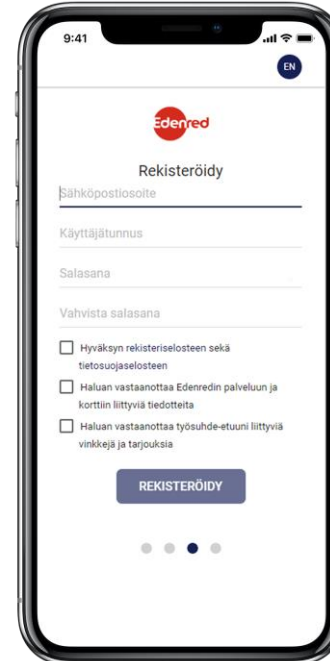

Edenred-kortin aktivointi

Lataa MyEdenred Finland - mobiilisovellus ja klikkaa **Aktivoi kortti**.

Syötä **kortin sarjanumero** ja **henkilötunnuksesi**.

Löydät 10-numeroisen sarjanumeron kortin kääntöpuolelta. Jos käytössäsi on mobiiliratkaisu sarjanumero on Edenredin lähettämässä sähköpostissa.

Luo MyEdenred -tunnukset **Rekisteröitymällä**.

Jos aktivoit korttia vanhentuneen tai hävinneen kortin tilalle voit kirjautua sisään olemassa olevilla tunnuksilla.

Syötä tietosi **Rekisteröityäksesi**.

Hyväksy käyttöehdot & **Jatka** saadaksesi kaikki MyEdenredin edut käyttöösi.