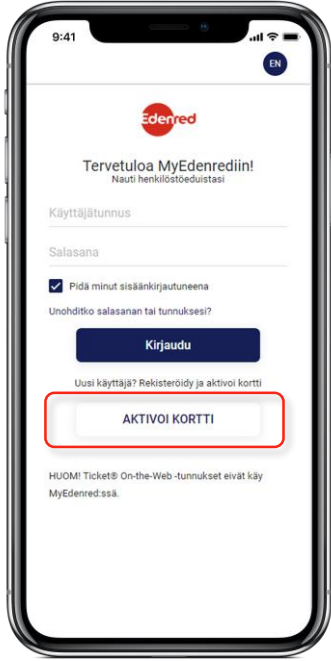

Edenred-kortin aktivointi

Lataa MyEdenred Finland - mobiilisovellus ja klikkaa **Aktivoi kortti**.

Syötä **kortin sarjanumero** ja **henkilötunnuksesi**.

Löydät 10-numeroisen sarjanumeron kortin kääntöpuolelta. Jos käytössäsi on mobiiliratkaisu sarjanumero on Edenredin lähettämässä sähköpostissa.

Luo MyEdenred -tunnukset **Rekisteröitymällä**.

Jos aktivoit korttia vanhentuneen tai hävinneen kortin tilalle voit kirjautua sisään olemassa olevilla tunnuksilla.

Syötä tietosi **Rekisteröityäksesi**.

Hyväksy käyttöehdot & **Jatka** saadaksesi kaikki MyEdenredin edut käyttöösi.