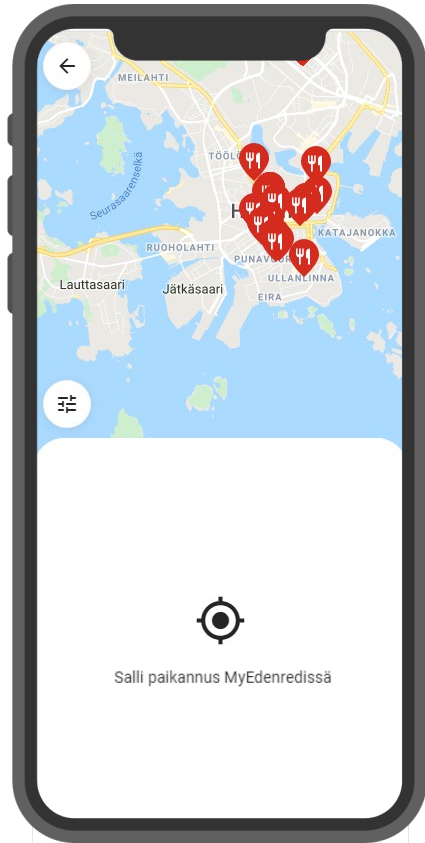

Miten käyttää MyEdenredin karttaa

1

2

3

4

Ohjeet

1/ Valitse 'Kartta' vasemmalla olevasta valikosta.

2/ Varmista, että applikaation sijainnin paikannus on hyväksytty.

3/ Valitse käyttöpaikka kartalta napsauttamalla punaista tappia.

4/ Voit suodattaa hakutuloksia mieleisesi ruokalajin, virikeaktiviteetin, etuustyypin tai maksutavan mukaan.