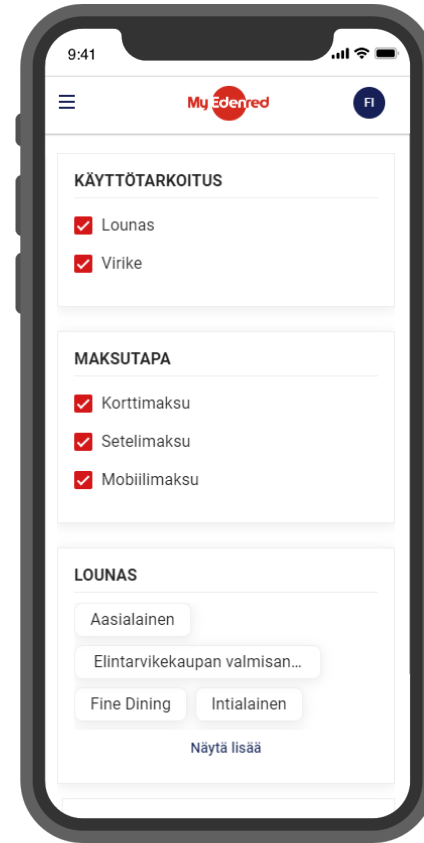

Miten käyttää MyEdenredin karttaa

1

2

3

4

Ohjeet

1/ Valitse 'Kartta' vasemmalla olevasta valikosta.

2/ Varmista, että applikaation sijainnin paikannus on hyväksytty.

3/ Valitse käyttöpaikka kartalta napsauttamalla punaista tappia.

4/ Voit suodattaa hakutuloksia mieleisesi ruokalajin, virikeaktiviteetin, etuustyypin tai maksutavan mukaan.