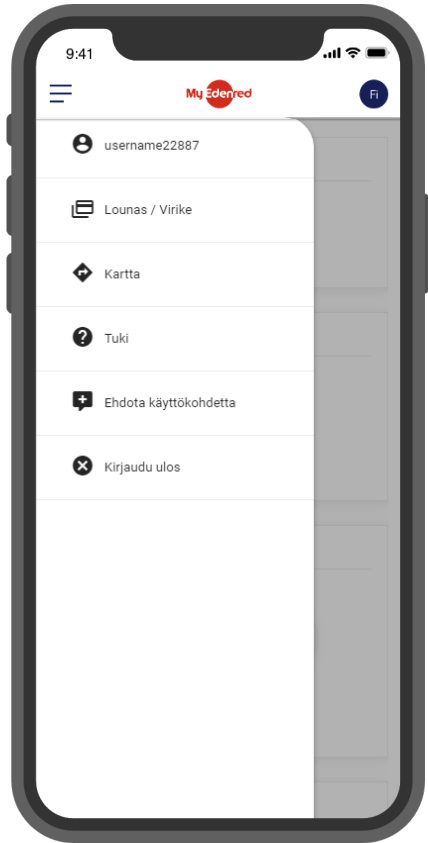

Miten käyttää MyEdenredin karttaa

1

2

3

4

Ohjeet

1/ Valitse 'Kartta' vasemmalla olevasta valikosta.

2/ Varmista, että applikaation sijainnin paikannus on hyväksytty.

3/ Valitse käyttöpaikka kartalta napsauttamalla punaista tappia.

4/ Voit suodattaa hakutuloksia mieleisesi ruokalajin, virikeaktiviteetin, etuustyypin tai maksutavan mukaan.