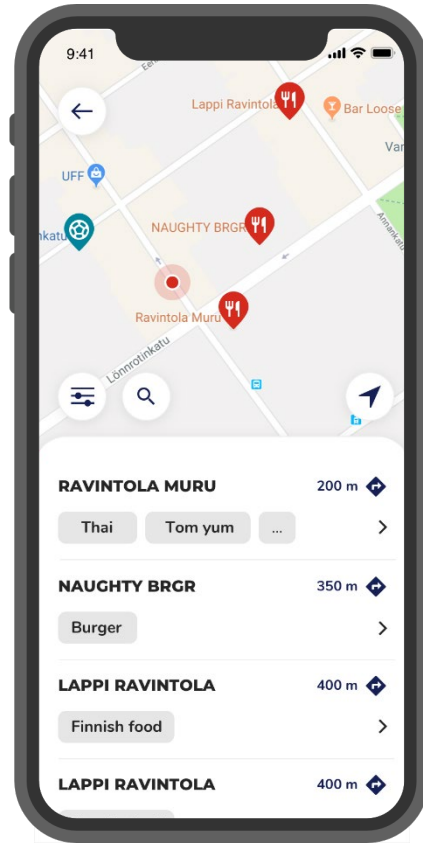

Miten käyttää MyEdenredin karttaa

1

2

3

4

Ohjeet

1/ Valitse 'Kartta' vasemmalla olevasta valikosta.

2/ Varmista, että applikaation sijainnin paikannus on hyväksytty.

3/ Valitse käyttöpaikka kartalta napsauttamalla punaista tappia.

4/ Voit suodattaa hakutuloksia mieleisesi ruokalajin, virikeaktiviteetin, etuustyypin tai maksutavan mukaan.