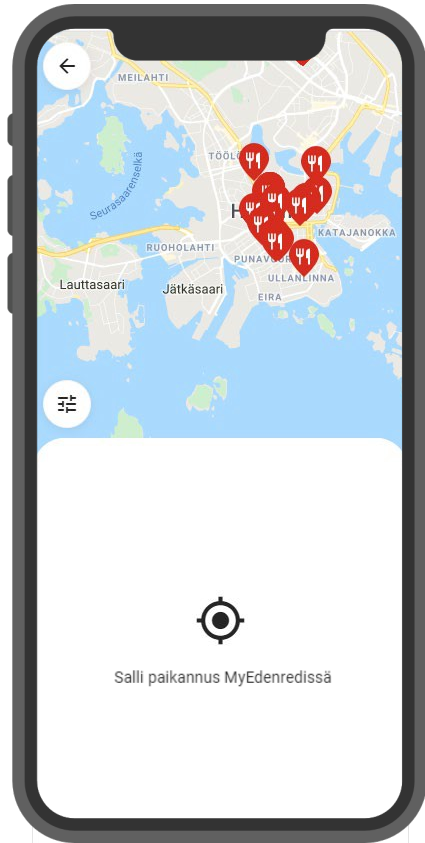

Maksa helposti Edenred Pay -mobiilimaksulla

Sovellus muistaa paikat, joissa maksat useimmin, tunnista ne sydän-ikonista ja voit maksaa nopeammin! Varmista, että puhelimesi paikannustoimisto on päällä (GPS), jolloin sovellus etsii sinua lähimmät paikat.

Näin käytät MyEdenred karttaa

1

2

3

4

1) Klikkaa etusivun karttabanneria tai valitse kartta vasemmalla olevasta valikosta.

2) Varmista, että sijainnin paikannus on hyväksytty MyEdenredissä.

3) Valitse käyttöpaikka kartalta koskettamalla punaista merkkiä.