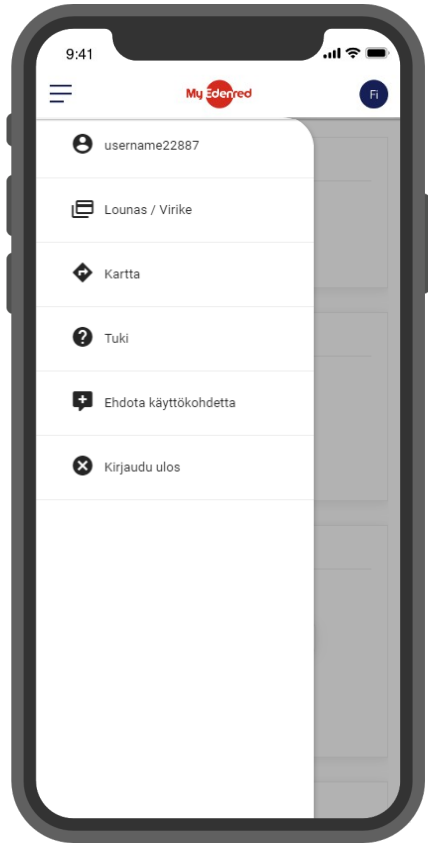

Maksa helposti Edenred Pay -mobiilimaksulla

Sovellus muistaa paikat, joissa maksat useimmin, tunnista ne sydän-ikonista ja voit maksaa nopeammin! Varmista, että puhelimesi paikannustoimisto on päällä (GPS), jolloin sovellus etsii sinua lähimmät paikat.

Näin käytät MyEdenred karttaa

1

2

3

4

1) Klikkaa etusivun karttabanneria tai valitse kartta vasemmalla olevasta valikosta.

2) Varmista, että sijainnin paikannus on hyväksytty MyEdenredissä.

3) Valitse käyttöpaikka kartalta koskettamalla punaista merkkiä.