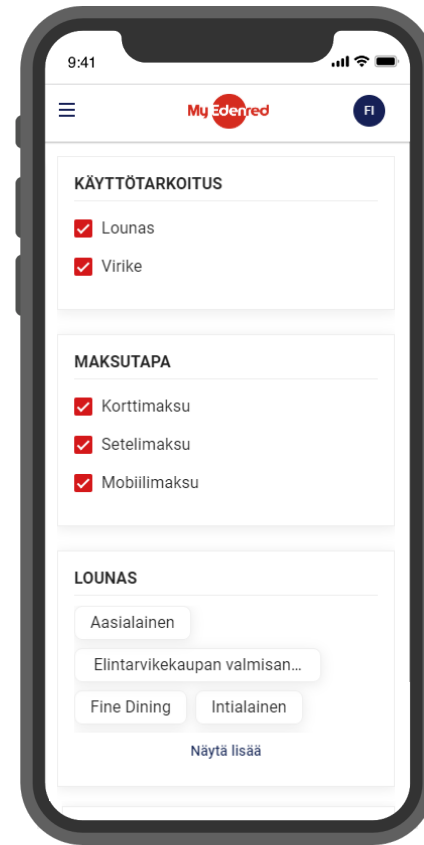

Maksa helposti Edenred Pay -mobiilimaksulla

Sovellus muistaa paikat, joissa maksat useimmin, tunnista ne sydän-ikonista ja voit maksaa nopeammin! Varmista, että puhelimesi paikannustoimisto on päällä (GPS), jolloin sovellus etsii sinua lähimmät paikat.

Näin käytät MyEdenred karttaa

1

2

3

4

1) Klikkaa etusivun karttabanneria tai valitse kartta vasemmalla olevasta valikosta.

2) Varmista, että sijainnin paikannus on hyväksytty MyEdenredissä.

3) Valitse käyttöpaikka kartalta koskettamalla punaista merkkiä.

4) Voit suodattaa hakutuloksia mm. mieleisesi käyttötarkoituksen, lounas- tai viriketyypin sekä maksutavan mukaan.