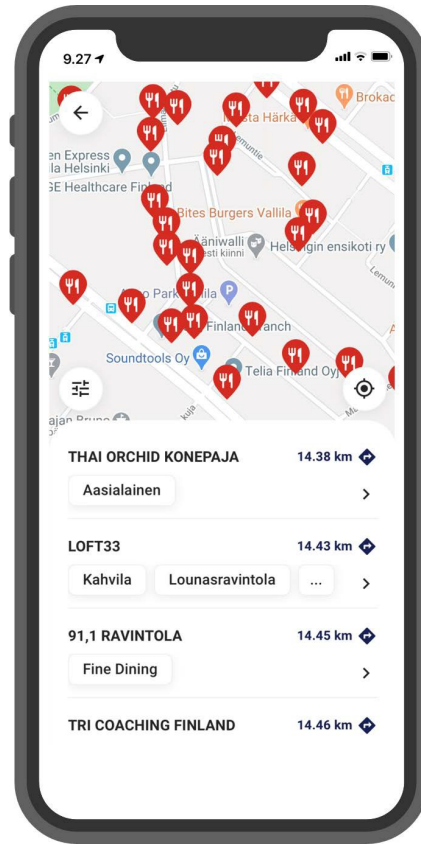

Maksa helposti Edenred Pay -mobiilimaksulla

Sovellus muistaa paikat, joissa maksat useimmin, tunnista ne sydän-ikonista ja voit maksaa nopeammin! Varmista, että puhelimesi paikannustoimisto on päällä (GPS), jolloin sovellus etsii sinua lähimmät paikat.

Näin käytät MyEdenred karttaa

1

2

3

4

1) Klikkaa etusivun karttabanneria tai valitse kartta vasemmalla olevasta valikosta.

2) Varmista, että sijainnin paikannus on hyväksytty MyEdenredissä.

3) Valitse käyttöpaikka kartalta koskettamalla punaista merkkiä.