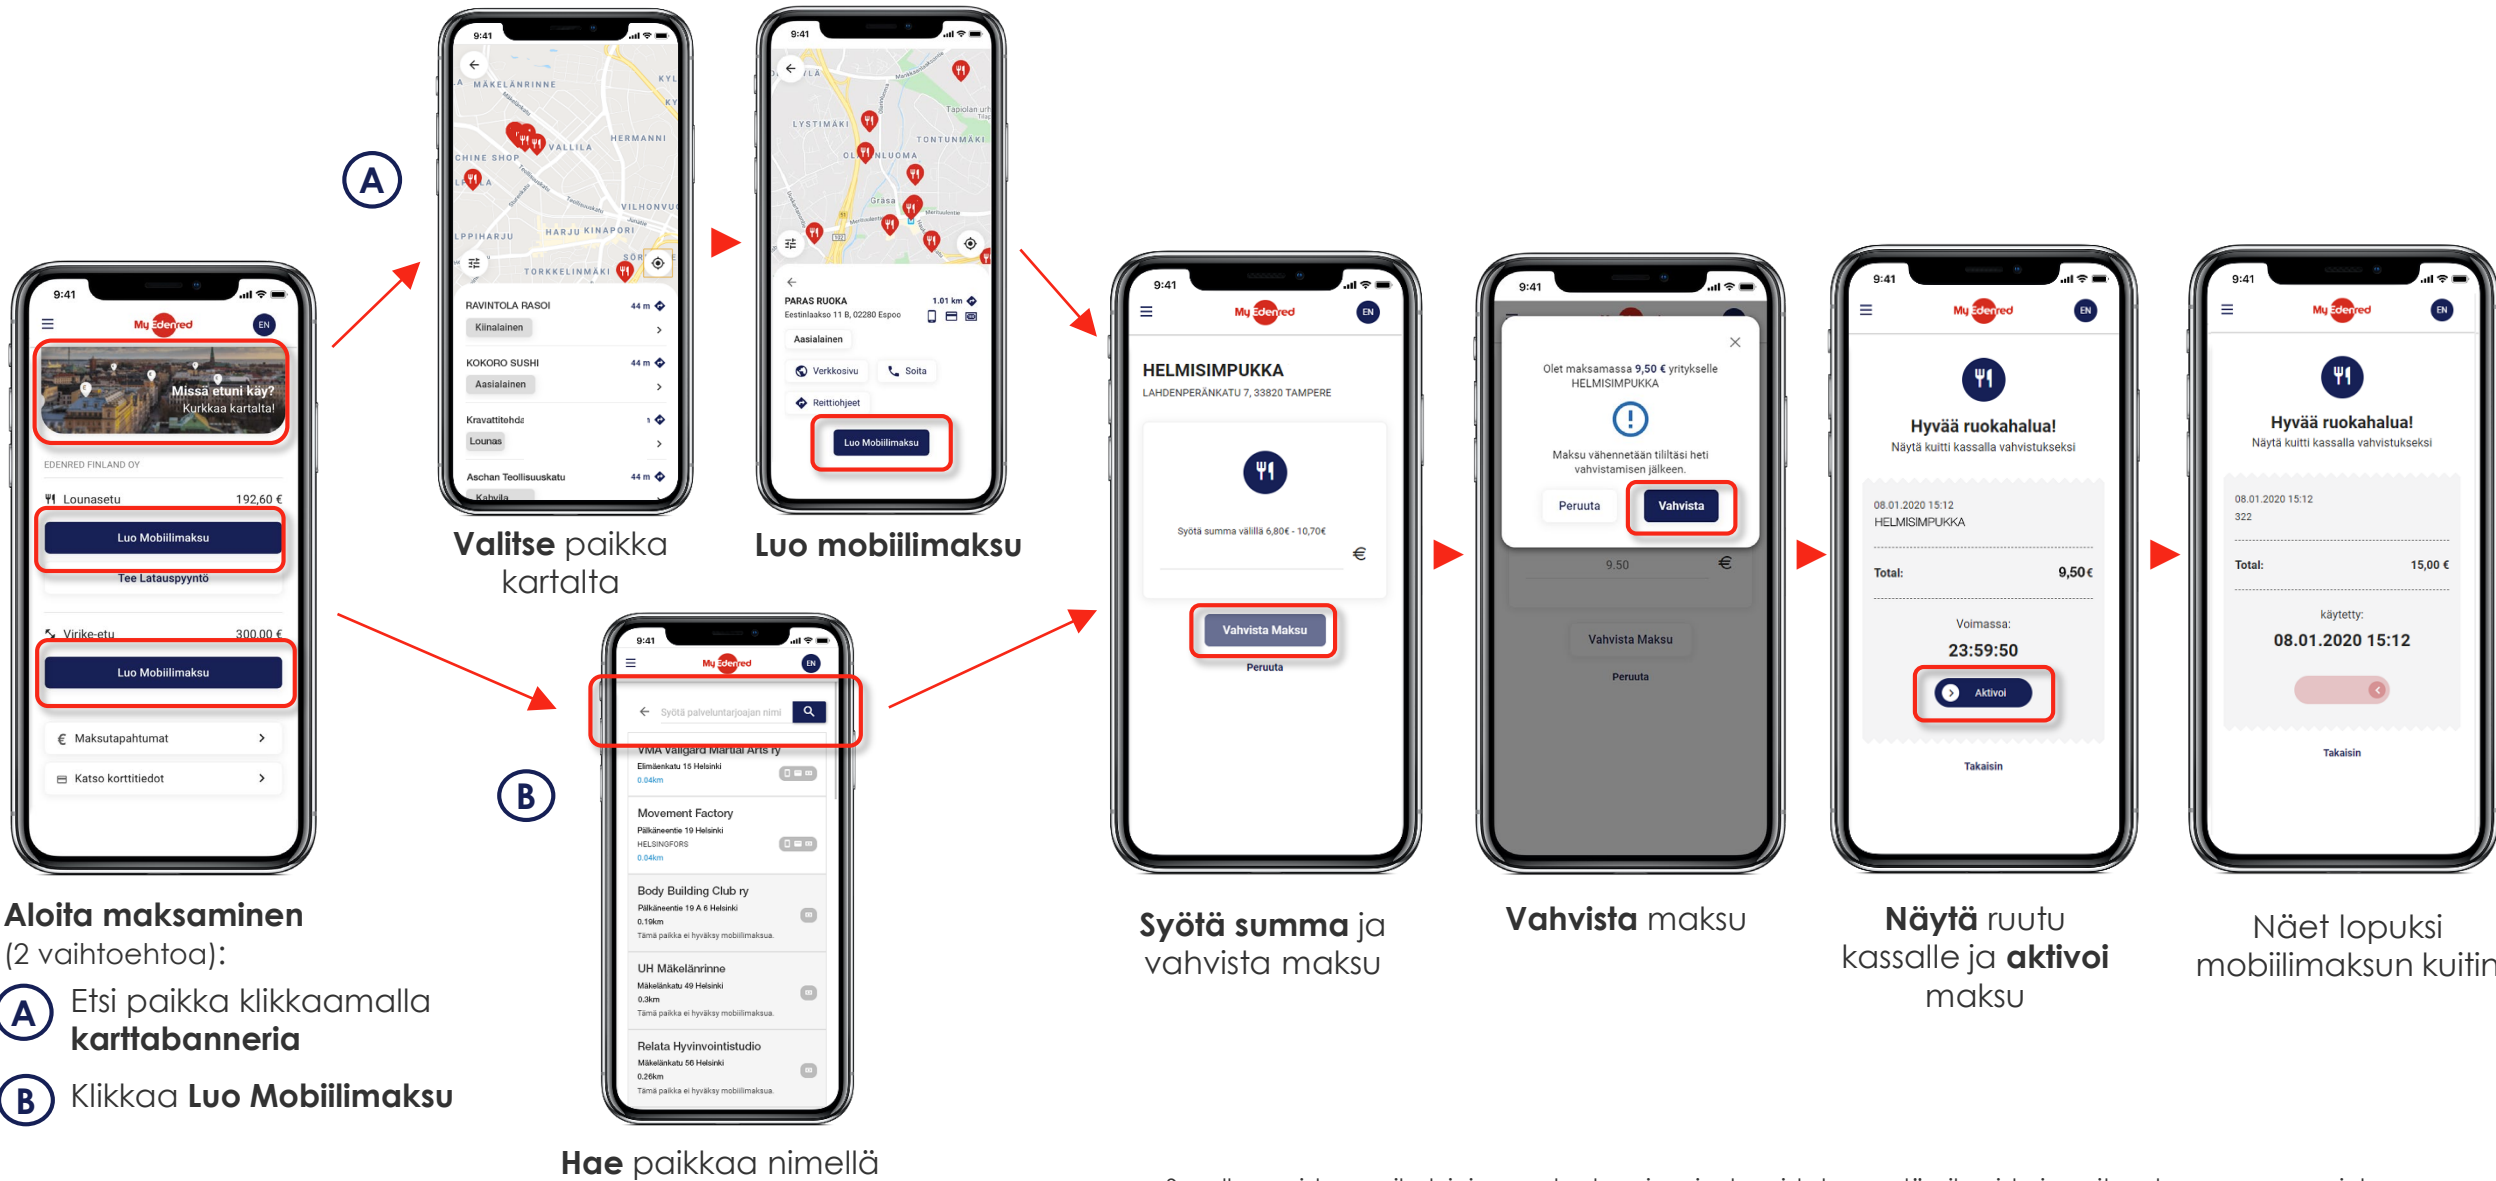

Maksa helposti Edenred Pay -mobiilimaksulla

Sovellus muistaa paikat, joissa maksat useimmin, tunnista ne sydän-ikonista ja voit maksaa nopeammin! Varmista, että puhelimesi paikannustoimisto on päällä (GPS), jolloin sovellus etsii sinua lähimmät paikat.

Näin käytät MyEdenred karttaa

1

2

3

4

1) Klikkaa etusivun karttabanneria tai valitse kartta vasemmalla olevasta valikosta.

2) Varmista, että sijainnin paikannus on hyväksytty MyEdenredissä.

3) Valitse käyttöpaikka kartalta koskettamalla punaista merkkiä.

4) Voit suodattaa hakutuloksia mm. mieleisesi käyttötarkoituksen, lounas- tai viriketyypin sekä maksutavan mukaan.